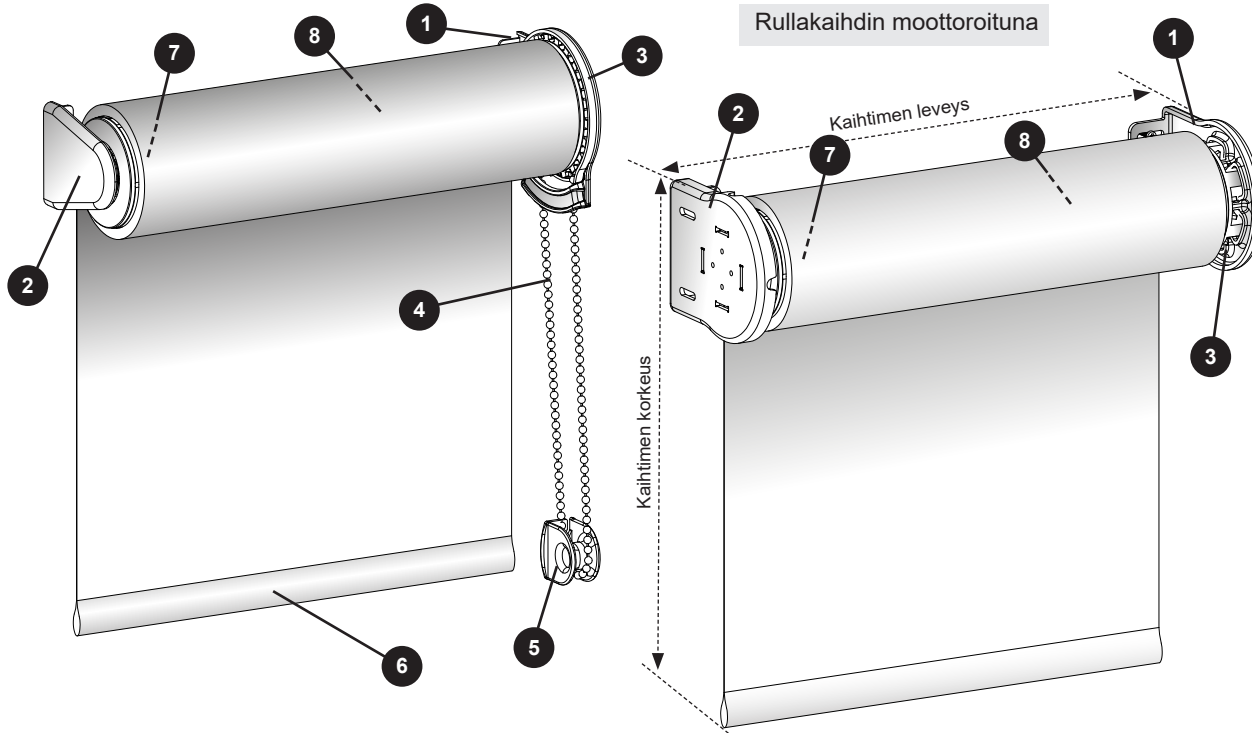

Tuotekortti - UK 63

Rullakaihdin G400 sivuvedolla

komponenttilistaus

G400 sivuveto

Moottoroitu

1	Kannake, metallia	1	Kannake, metallia, moottori
2	Kannakkeen muovisuoja	2	Kannake, metallia, nollapää
3	Sivuvetomekanismi G400	3	Somfy Sonesse 50, 230V
4	Kuulaketju	4	Kaukosäädin
5	Kuulaketjun kiristin, läpin. / ketjupaino optio	6	Painolista
6	Painolista	7	Päätutulppa, silent pin
7	Päätutulppa	8	Alumiiniputki 63 mm
8	Alumiiniputki 63 mm		

kaihtimen maksimikoko

400 cm x 350 cm

MAX
5,6 kg

systemin optiot

väri vaihtoehdot

kiinnikkeet & painolistat

Moottoroitu

Metallinen kuulaketju