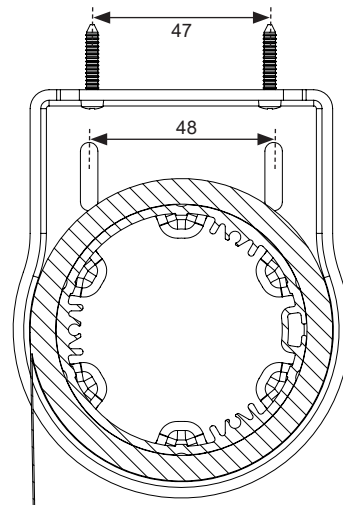

kaihtimen maksimikoko

400 cm x 350 cm

MAX
5,6 kg

systemin optiot

väri vaihtoehdot

kiinnikkeet & painolistat

Moottoroitu

Metallinen kuulaketju

Puinen alapainolista
ommellussa kujassa

kannakkeen mitat & kiinnitys

Seinäkiinnitys, G400

Kuvat kannakkeen muovisuojan ja 63 mm putken kanssa. Kannakkeen seinämävahvuus on n. 1,5 mm.

Kattokiinnitys, G400

Seinäkiinnitys, moottorikannake

Kuvat 63 mm putken kanssa. Kannakkeen seinämävahvuus on n. 2,5 mm.

Kattokiinnitys, moottorikannake

kaihtimen mitat ja vähennykset

	Kankaan leveys
UK63 G400 + puulista kujassa	X - 45 mm

	Kankaan leveys
Moottori, Sonesse 50, 230 V	X - 75 mm