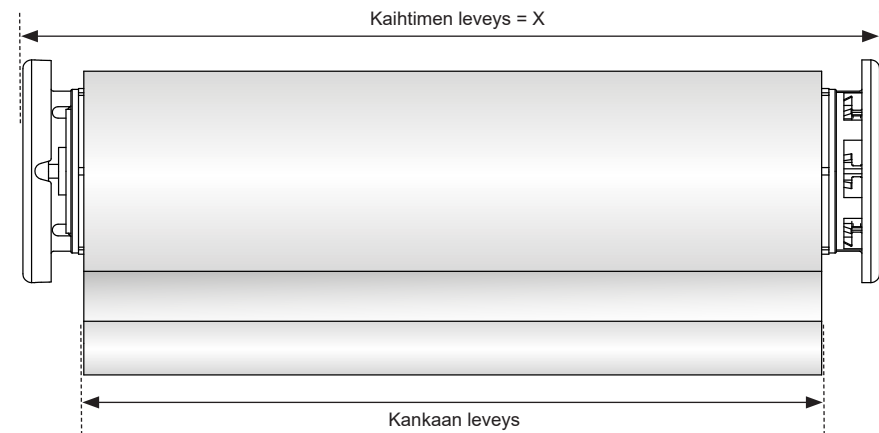

Kuvat 63 mm putken kanssa. Kannakkeen seinämävahvuus on n. 2,5 mm.

Kattokiinnitys, moottorikannake

kaihtimen mitat ja vähennykset

	Kankaan leveys
UK63 G400 + puulista kujassa	X - 45 mm

	Kankaan leveys
Moottori, Sonesse 50, 230 V	X - 75 mm