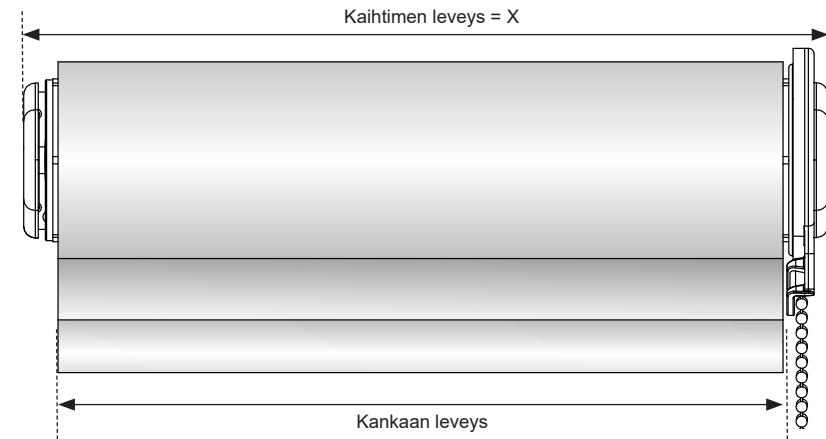

kaihtimen mitat ja vähennykset

	Kankaan leveys
UK63 G400 + puulista kujassa	X - 45 mm