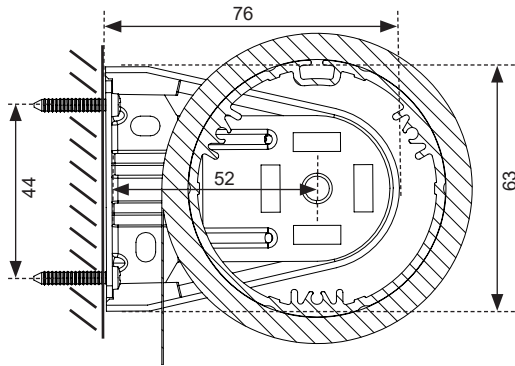

kaihtimen maksimikoko

400 cm x 350 cm

MAX
5,6 kg

systemin optiot

väri vaihtoehdot

kiinnikkeet & painolistat

Moottoroitu

Metallinen kuulaketju

16 mm ulkopuolinen alapainolista

Ketjupaino

Valkoinen

Hopea

Musta
(ei moottorikannake)

SLB680
teräskannake

Moottorikannake,
nollapää

Moottorikannake,
moottoripää

Puinen alapainolista
ommellussa kujassa

kannakkeen mitat & kiinnitys

Seinäkiinnitys, G400

Kuvat kannakkeen muovisuojan ja 63 mm putken kanssa. Kannakkeen seinämävahvuus on n. 1,5 mm.

Kattokiinnitys, G400

Seinäkiinnitys, moottorikannake

Kuvat 63 mm putken kanssa. Kannakkeen seinämävahvuus on n. 2,5 mm.

Kattokiinnitys, moottorikannake

kaihtimen mitat ja vähennykset

	Kankaan leveys
UK63 G400 + puulista kujassa	X - 45 mm

	Kankaan leveys
Moottori, Sonesse 50, 230 V	X - 75 mm