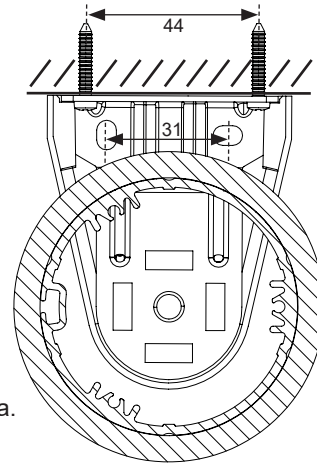

kaihtimen maksimikoko

400 cm x 350 cm

MAX
5,6 kg

systemin optiot

väri vaihtoehdot

kiinnikkeet & painolistat

Moottoroitu

Metallinen kuulaketju

Puinen alapainolista
ommellussa kujassa

kannakkeen mitat & kiinnitys

Seinäkiinnitys, G400

Kuvat kannakkeen muovisuojan ja 63 mm putken kanssa. Kannakkeen seinämävahvuus on n. 1,5 mm.

Kattokiinnitys, G400

Seinäkiinnitys, moottorikannake

Kuvat 63 mm putken kanssa. Kannakkeen seinämävahvuus on n. 2,5 mm.

Kattokiinnitys, moottorikannake

kaihtimen mitat ja vähennykset

	Kankaan leveys
UK63 G400 + puulista kujassa	X - 45 mm

	Kankaan leveys
Moottori, Sonesse 50, 230 V	X - 75 mm