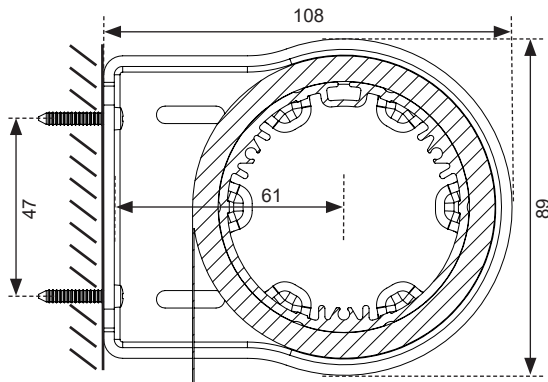

kaihtimen maksimikoko

400 cm x 350 cm

MAX
5,6 kg

systemin optiot

väri vaihtoehdot

kiinnikkeet & painolistat

Moottoroitu

Metallinen kuulaketju

Puinen alapainolista
ommellussa kujassa

kannakkeen mitat & kiinnitys

Seinäkiinnitys, G400

Kuvat kannakkeen muovisuojan ja 63 mm putken kanssa. Kannakkeen seinämävahvuus on n. 1,5 mm.

Kattokiinnitys, G400

Seinäkiinnitys, moottorikannake

Kuvat 63 mm putken kanssa. Kannakkeen seinämävahvuus on n. 2,5 mm.

Kattokiinnitys, moottorikannake

kaihtimen mitat ja vähennykset

	Kankaan leveys
UK63 G400 + puulista kujassa	X - 45 mm

	Kankaan leveys
Moottori, Sonesse 50, 230 V	X - 75 mm