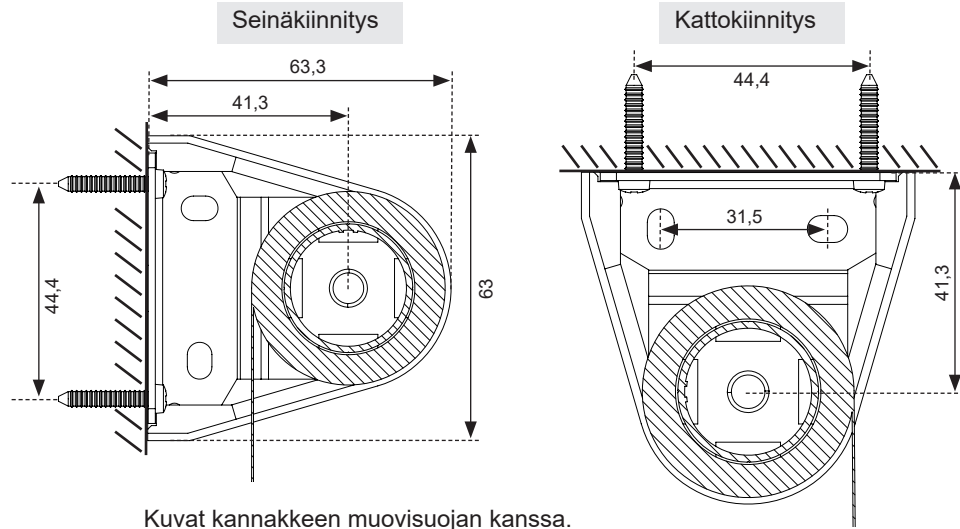

250 cm x 250 cm

systemin optiot

Metallinen kuulaketju

UK75 kasetti

Ketjupaino

16 mm ulkopuolinen alapainolista

väri vaihtoehdot

Valkoinen

väri vaihtoehdot

kiinnikkeet & painolistat

SLB660 teräskannake

Puinen alapainolista ommellussa kujassa

kannakkeen mitat & kiinnitys

kaihtimen mitat ja vähennykset

SL15 kannake

Metallisen kannakkeen
seinämävahvuus on n. 1,5 mm.

RollEase design kannake

Design paketin väri vaihtoehdot:
kromi, antiikkipronssi ja shampanja.

Kankaan leveys

UK38 SL15 + puulista kujassa	X - 37 mm
UK38 SL15 + design kannake	X - 37 mm
Moottori, RollUp 28, 12 V	X - 42 mm