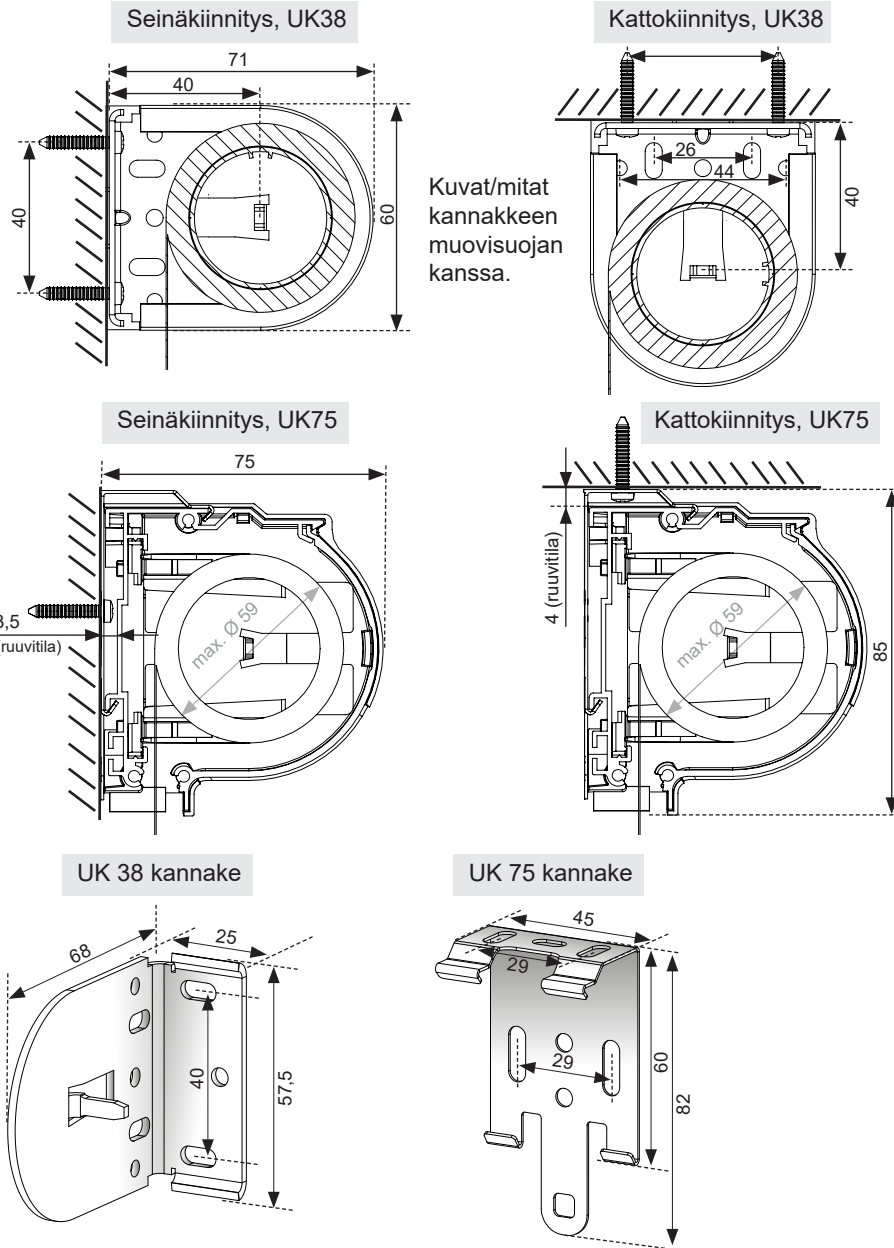

250 cm x 250 cm

systemin optiot

Metallinen kuulaketju

UK75 kasetti

Ketjupaino

16 mm ulkopuolinen alapainolista

väri vaihtoehdot

Valkoinen

Hopea

Musta (ei UK75)

kiinnikkeet & painolistat

UK38 metallikannake

UK75 metallikannake (seinä- ja kattokiinnitys)

Puinen alapainolista ommellussa kujassa

kannakkeen mitat & kiinnitys

kaihtimen mitat ja vähennykset

Tuotekortti - UK 38 SL15

Rullakaihdin SL15 sivuvedolla

komponenttilistaus

SL15 sivuveto

- 1 Kannake, metallia
- 2 Kannakkeen muovisuoja
- 3 Sivuvetomekanismi SL15
- 4 Kuulaketju
- 5 Kuulaketjun kiristin, läpin. / ketjupaino optio
- 6 Painolista
- 7 Päätulppa
- 8 Alumiiniputki 38 mm

RollEase design kannake

Design paketin väri vaihtoehdot:
kromi, antiikkipronssi ja shampanja.

Kankaan leveys

UK38 SL15 + puulista kujassa	X - 37 mm
UK38 SL15 + design kannake	X - 37 mm
Moottori, RollUp 28, 12 V	X - 42 mm