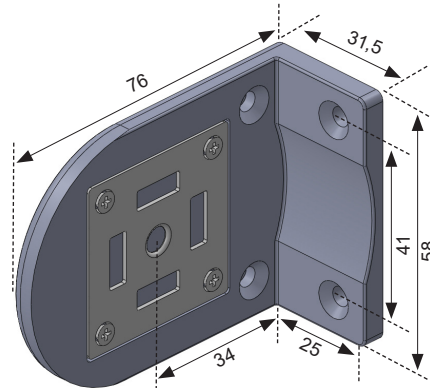

Metallisen kannakkeen
seinämävahvuus on n. 1,5 mm.

RollEase design kannake