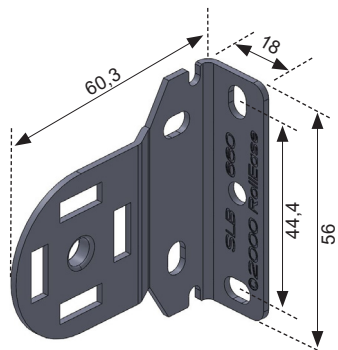

väri vaihtoehdot

kiinnikkeet & painolistat

SLB660 teräskannake

Puinen alapainolista ommellussa kujassa

kannakkeen mitat & kiinnitys

kaihtimen mitat ja vähennykset

SL15 kannake

Metallisen kannakkeen
seinämävahvuus on n. 1,5 mm.

RollEase design kannake

Design paketin väri vaihtoehdot:
kromi, antiikkipronssi ja shampanja.

Kankaan leveys

UK38 SL15 + puulista kujassa	X - 37 mm
UK38 SL15 + design kannake	X - 37 mm
Moottori, RollUp 28, 12 V	X - 42 mm