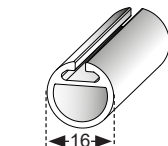

16 mm ulkopuolinen alapainolista