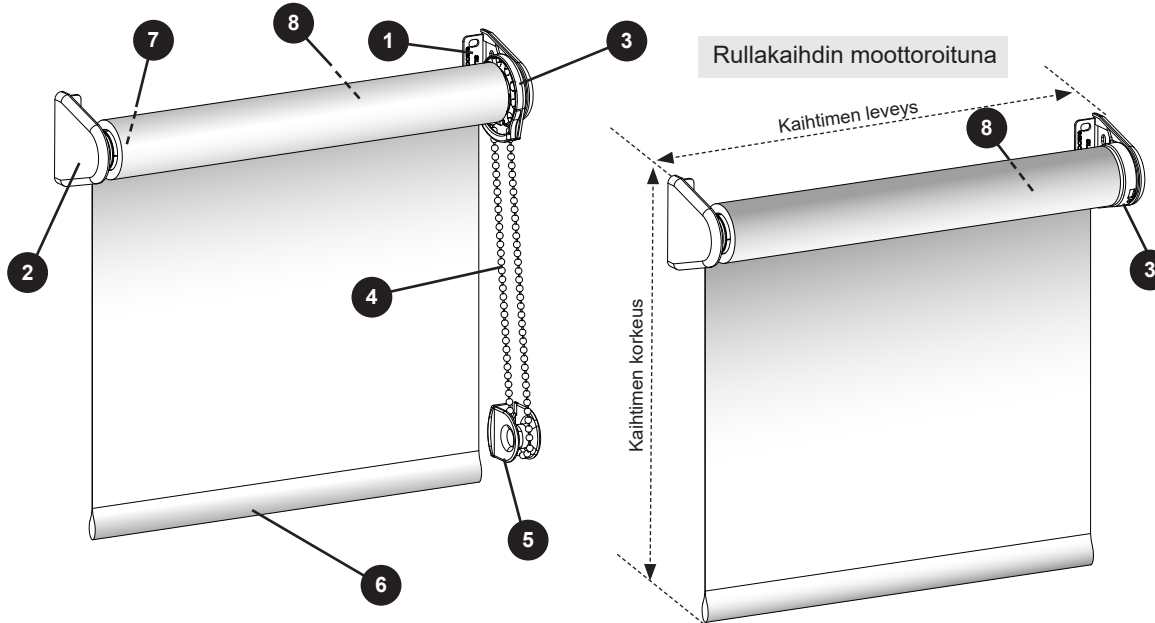

Rullakaihdin SL15 sivuvedolla