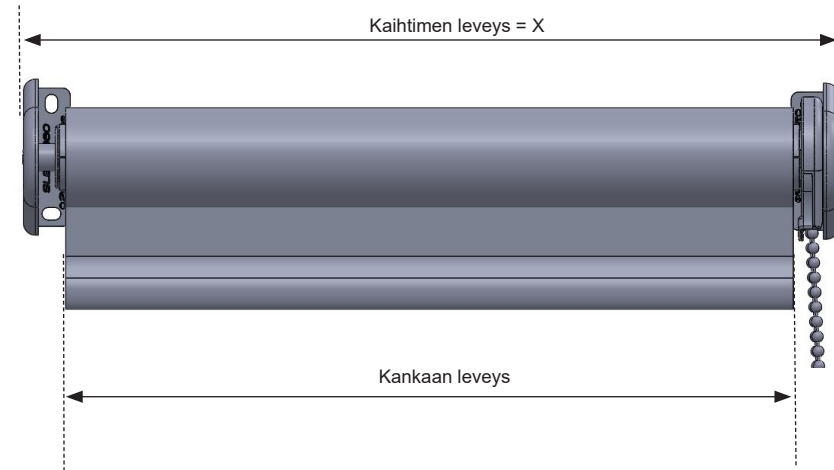

väri vaihtoehdot

kiinnikkeet & painolistat

SLB660 teräskannake

Puinen alapainolista ommellussa kujassa

kannakkeen mitat & kiinnitys

kaihtimen mitat ja vähennykset

SL15 kannake

Metallisen kannakkeen
seinämävahvuus on n. 1,5 mm.