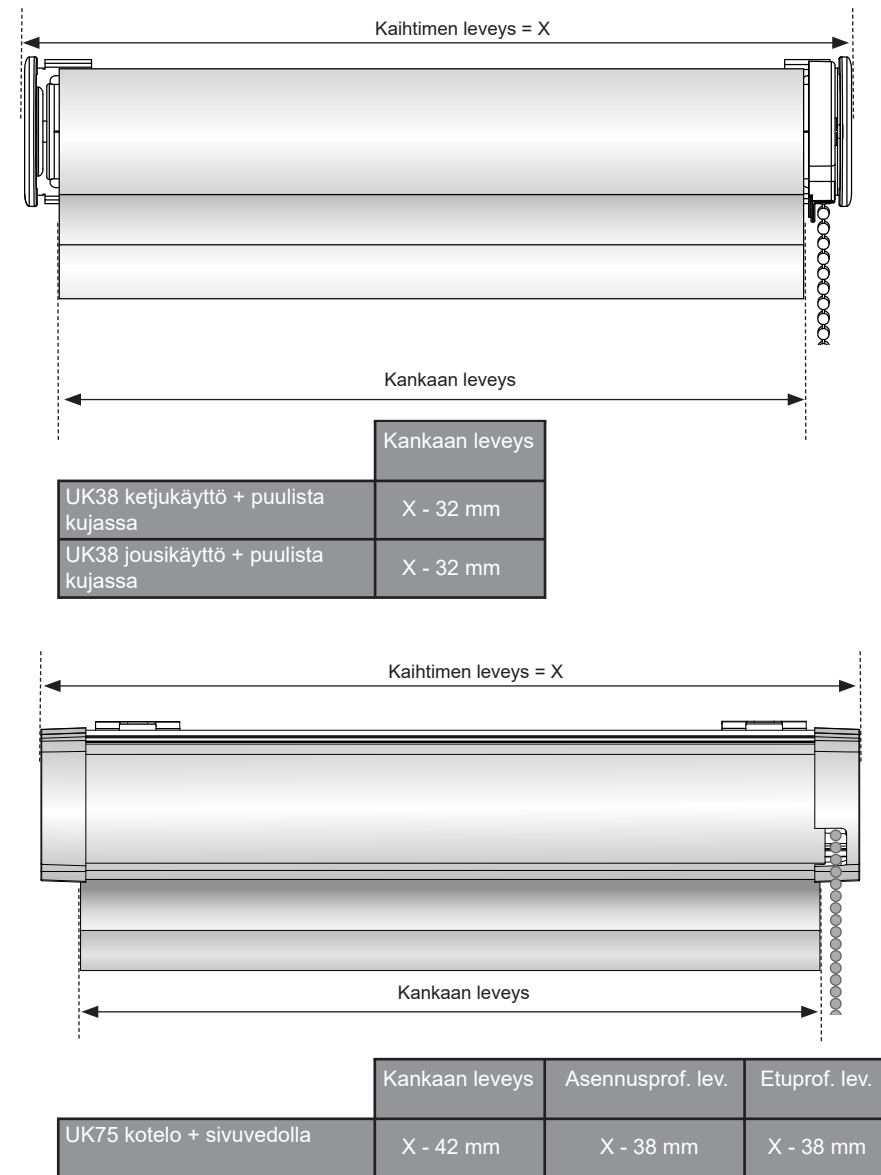

kaihtimen mitat ja vähennykset