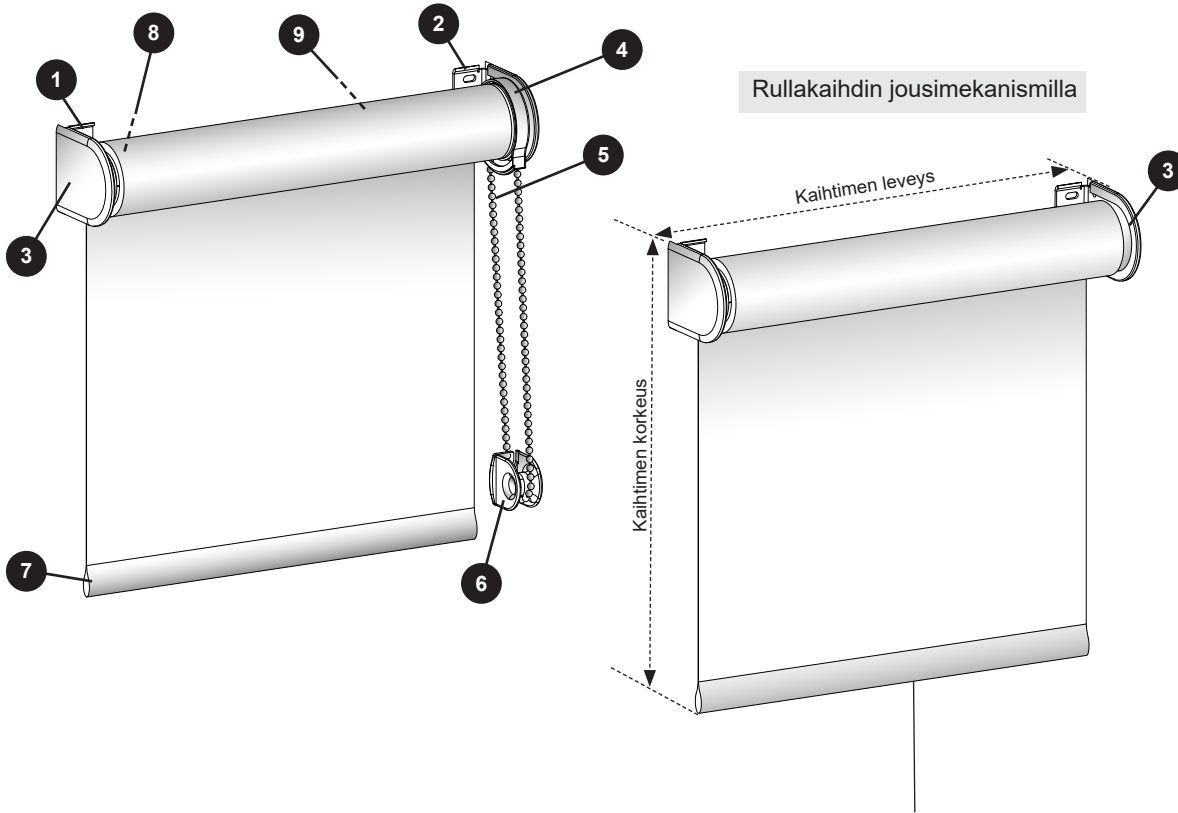

Tuotekortti - UK 38

Rullakaihdin sivuvedolla

Rullakaihdin jousimekanismilla

komponenttilistaus

Sivuvedo

- 1 Kannake, metallia, päätytulppapää
- 2 Kannake, metallia, mekanismipää
- 3 Kannakkeensuoja, muovia
- 4 Sivuvetomekanismi heiluri-kannella
- 5 Kuulaketju
- 6 Kuulaketjun kiristin, muovia / ketjupaino optio
- 7 Painolista
- 8 Päätytulppa, jousellinen
- 9 Alumiiniputki 38 mm

250 cm x 250 cm

systemin optiot

Metallinen kuulaketju

UK75 kasetti

Ketjupaino

16 mm ulkopuolinen alapainolista

väri vaihtoehdot

Valkoinen

RollEase design kannake

Design paketin väri vaihtoehdot:
kromi, antiikkipronssi ja shampanja.

Kankaan leveys

UK38 SL15 + puulista kujassa	X - 37 mm
UK38 SL15 + design kannake	X - 37 mm
Moottori, RollUp 28, 12 V	X - 42 mm