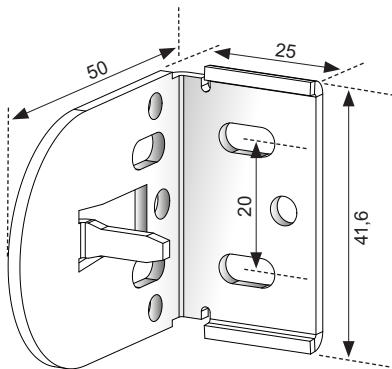

## kannakkeen mitat & kiinnitys

Seinäkiinnitys

Kattokiinnitys

Kuvat/mitat kannakkeen muovisuojan kanssa.

UK 28 kannake

## kaihtimen mitat ja vähennykset

	Kankaan leveys
UK28 ketjukäyttö + puulista kujassa	X - 34 mm
UK28 jousikäyttö + puulista kujassa	X - 34 mm