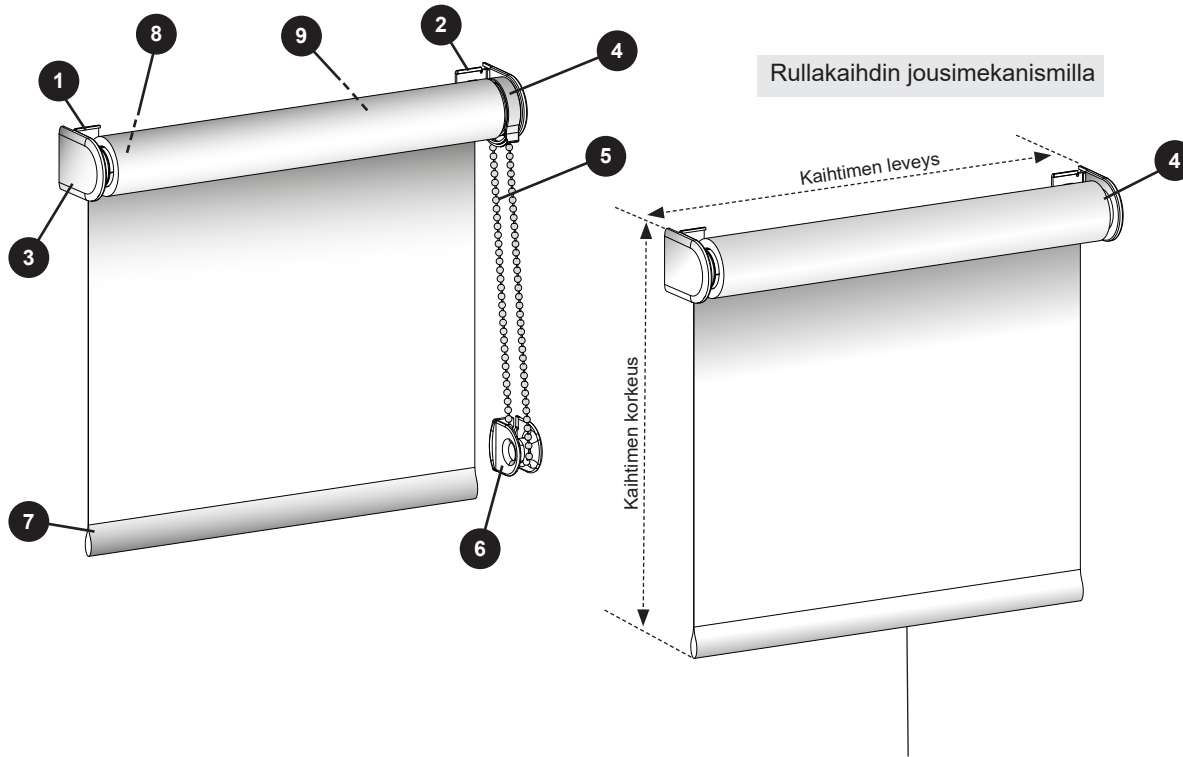

Rullakaihdin sivuvedolla

komponenttilistaus

Sivuvedo

- 1 Kannake, metallia, päätytulppapä
- 2 Kannake, metallia, mekanismipää
- 3 Kannakkeen suoja, muovia
- 4 Sivuvetomekanismi heiluri-kannella
- 5 Kuulaketju
- 6 Kuulaketjun kiristin, muovia / ketjupaino optio
- 7 Painolista
- 8 Päätytulppa, jousellinen
- 9 Alumiiniputki 28 mm

Jousikäyttö

- 1 Kannake, metallia, päätytulppapä
- 2 Kannake, metallia, mekanismipää
- 3 Kannakkeen suoja, muovia
- 4 Jousimekanismi
- 7 Painolista
- 8 Päätytulppa, jousellinen
- 9 Alumiiniputki 28 mm

kaihtimen maksimikoko

200 cm x 200 cm

systemin optiot

väri vaihtoehdot

kiinnikkeet & painolistat