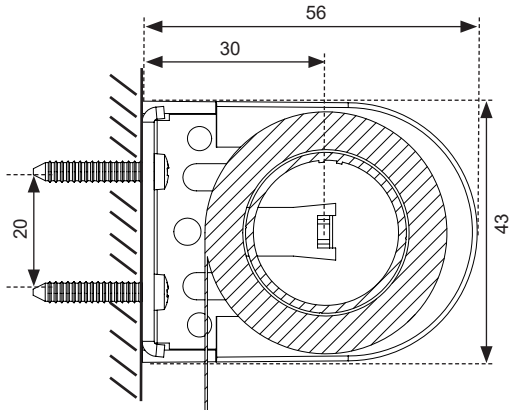

## kannakkeen mitat & kiinnitys

Seinäkiinnitys

Kattokiinnitys

Kuvat/mitat kannakkeen muovisuojan kanssa.

UK 28 kannake

## kaihtimen mitat ja vähennykset

	Kankaan leveys
UK28 ketjukäyttö + puulista kujassa	X - 34 mm
UK28 jousikäyttö + puulista kujassa	X - 34 mm