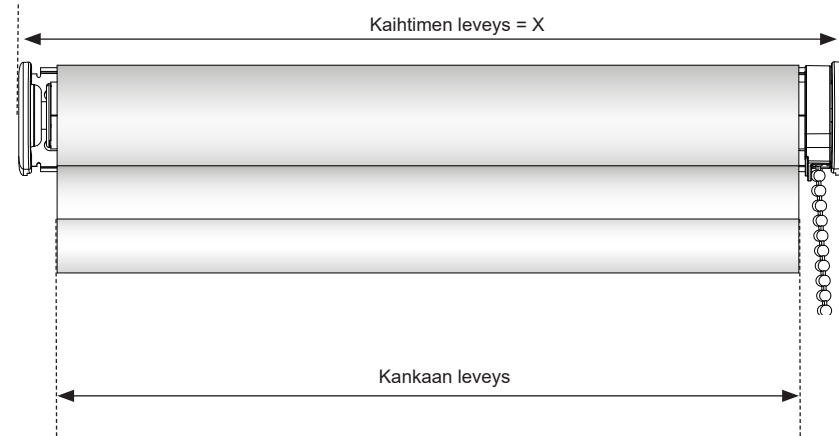

kaihtimen mitat ja vähennykset

	Kankaan leveys
UK28 ketjukäyttö + puulista kujassa	X - 34 mm
UK28 jousikäyttö + puulista kujassa	X - 34 mm