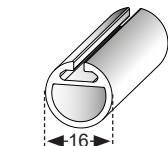

16 mm ulkopuolinen alapainolista