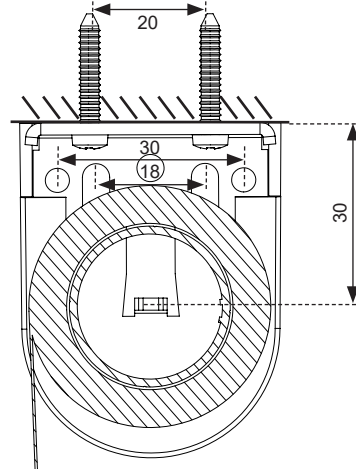

Kattokiinnitys

Kuvat/mitat kannakkeen muovisuojan kanssa.