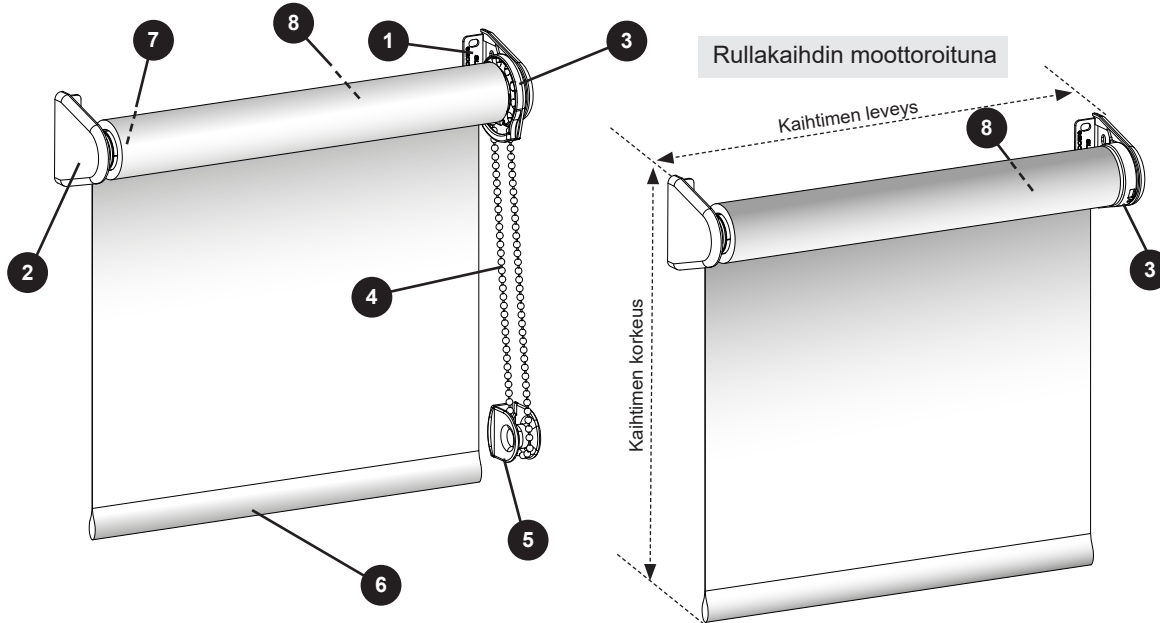

Rullakaihdin SL10 sivuvedolla